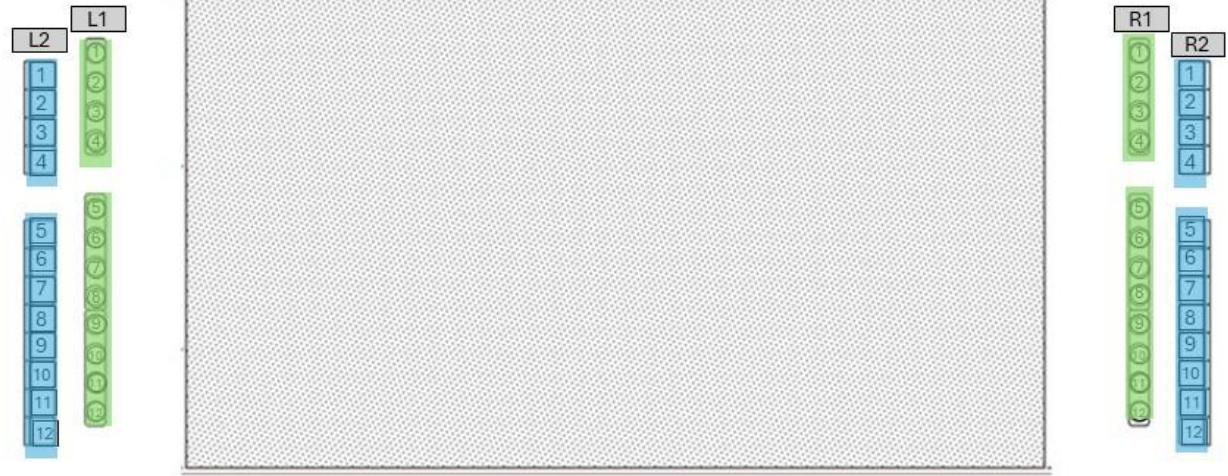

- =SS席
- =S席
- =A席
- =B席

- =ベンチシート
- =パイプ椅子

L・Rブロックは
段差がついていない
お座席です。

2列目までは
段差がついていない
お座席です。

※交流会付きSS~B席は、座席自体は指定されておられません。