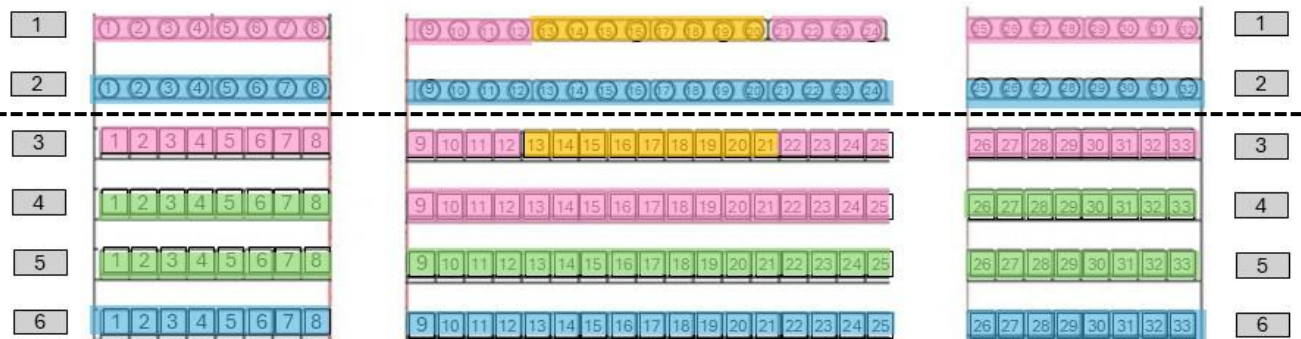

- =SS席
- =S席
- =A席
- =B席

- =ベンチシート
- =パイプ椅子

L・Rブロックは
段差がついていない
お座席です。

2列目までは
段差がついていない
お座席です。

※交流会付きSS~B席は、座席自体は指定されておられません。